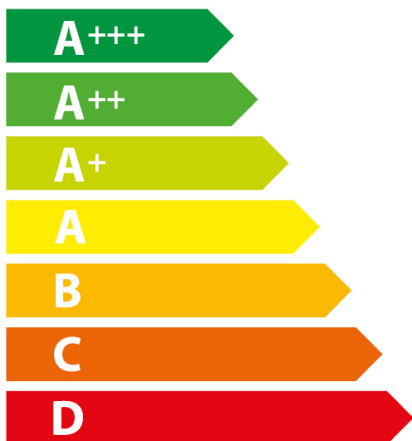

# ENERG

енергия · ενεργεια

AEG

BPR742320M 944 188 032

**71** L

**1.09** kWh/cycle\*

**0.69** kWh/cycle\*

\* цикъл · cyklus · portion · zykus · πρόγραμμα · ciclo · tsükkel · ohjelma · ciklus  
ciklas · cikls · ÷iklu · cyclus · cykl · ciclu · program · cykel